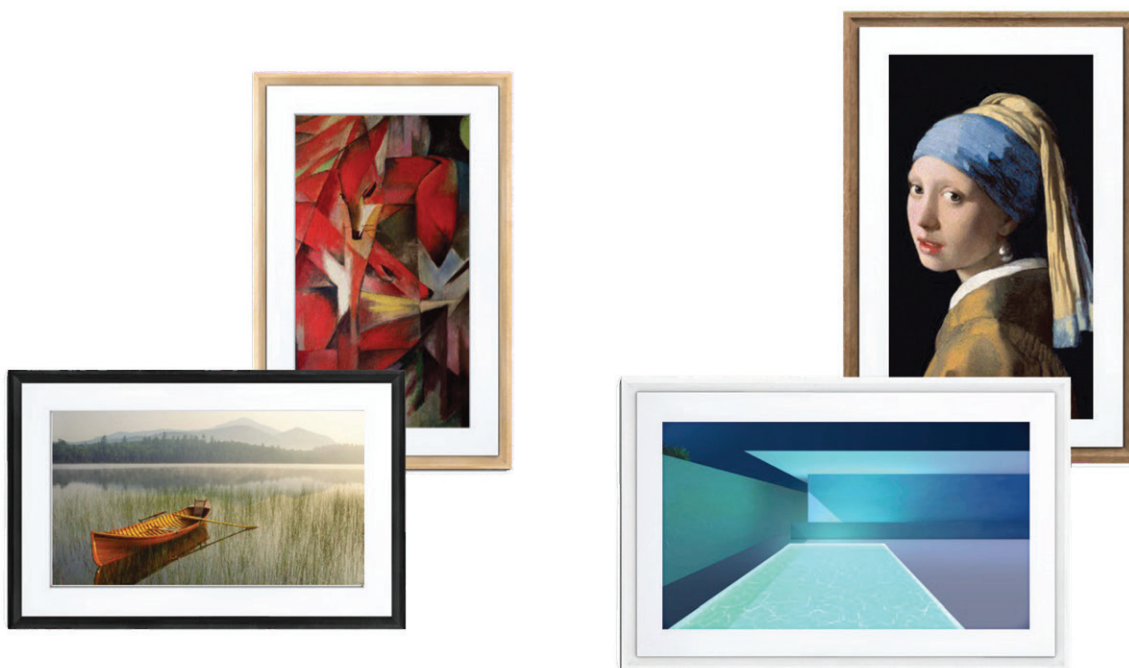

## Kunst für alle

Mit der Meural Canvas II können Sie eine umfangreiche Bibliothek der begeisterndsten Kunstwerke der Welt an Ihre eigenen vier Wände bringen. Auf unserer elegant gestalteten digitalen Leinwand präsentieren Sie Gemälde und Fotos von renommierten und aufstrebenden Künstlern neben Ihren eigenen Werken. Jedes Kunstwerk sieht dank unserer patentierten TrueArt-Technologie so real und strukturiert aus wie auf einer herkömmlichen Leinwand oder einem herkömmlichen Druck. Sie können Playlists von Kunstwerken mit intuitiven Handbewegungen einfach anpassen und durchblättern - online, in unserer App oder indem Sie sich an Ihren kompatiblen intelligenten Assistenten wenden, etwas Neues zu finden.