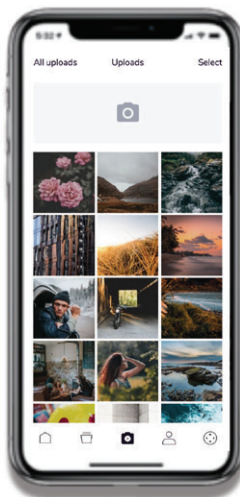

Sie können über 30.000+ Arbeiten auf Ihrer Leinwand präsentieren und von weiteren exklusiven Vorteilen profitieren.

Vorteile	Nicht-Mitglieder	Mitglieder
Kunst im Wert von über 3 Mrd. US-Dollar präsentieren – 30,000+ Werke		✓
Prioritätsansicht aller neuen Werke in der Bibliothek		✓
Kuratieren von Playlists – mischen Sie unsere Kunst mit Ihrer eigenen		✓
Zugang zu 24/7-Kundensupport	<b>Die ersten 90 Tage</b>	<b>Unbegrenzt</b>
Meural Cloud Storage für Ihre Uploads	<b>2 GB</b>	<b>20 GB</b>
50% Rabatt auf alle Kunsteinkäufe		✓
Upload ihrer eigenen Fotos und Kunstwerke	✓	✓
Werden Sie Kunstförderer – 60% unserer Einnahmen gehen an Künstler	✓	✓
Zugriff auf 100 kuratierte „Sampler“-Werke	✓	✓

Die Meural App

Stöbern Sie nach Kunstwerken, erstellen Sie Playlists und passen Sie Einstellungen mit der Meural App an. Mit Amazon Alexa können Sie sogar Kunst entdecken, ohne einen Finger zu rühren.

Scrollen durch neue und bemerkenswerte Werke

Browsen nach 30.000+ Bildern

Sofort-Upload von Fotos

Verwalten von Playlists, Uploads und Favoriten

Steuerung Ihres Bilderrahmens von überall aus