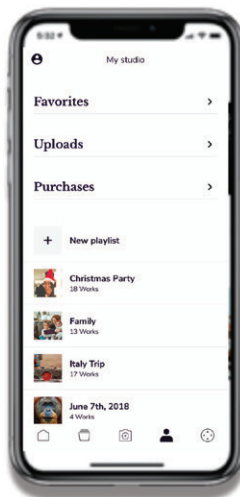

Sie können über 30.000+ Arbeiten auf Ihrer Leinwand präsentieren und von weiteren exklusiven Vorteilen profitieren.

Vorteile	Nicht-Mitglieder	Mitglieder
Kunst im Wert von über 3 Mrd. US-Dollar präsentieren – 30,000+ Werke		✓
Prioritätsansicht aller neuen Werke in der Bibliothek		✓
Kuratieren von Playlists – mischen Sie unsere Kunst mit Ihrer eigenen		✓
Zugang zu 24/7-Kundensupport	<b>Die ersten 90 Tage</b>	<b>Unbegrenzt</b>
Meural Cloud Storage für Ihre Uploads	<b>2 GB</b>	<b>20 GB</b>
50% Rabatt auf alle Kunsteinkäufe		✓
Upload ihrer eigenen Fotos und Kunstwerke	✓	✓
Werden Sie Kunstförderer – 60% unserer Einnahmen gehen an Künstler	✓	✓
Zugriff auf 100 kuratierte „Sampler“-Werke	✓	✓

Die Meural App

Stöbern Sie nach Kunstwerken, erstellen Sie Playlists und passen Sie Einstellungen mit der Meural App an. Mit Amazon Alexa können Sie sogar Kunst entdecken, ohne einen Finger zu rühren.

Scrollen durch neue und bemerkenswerte Werke

Browsen nach 30.000+ Bildern

Sofort-Upload von Fotos

Verwalten von Playlists, Uploads und Favoriten

Steuerung Ihres Bilderrahmens von überall aus